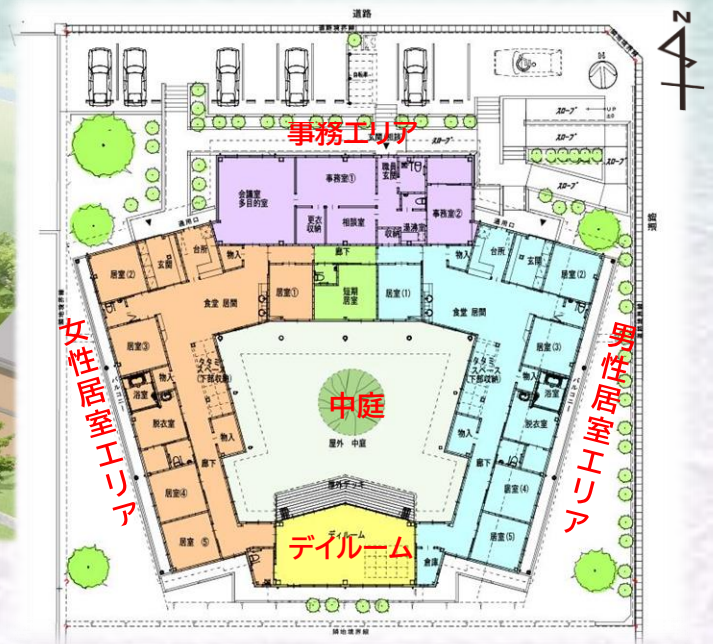

# 障害者グループホームこだち新築工事の進捗状況

(令和3年3月17日更新)

## 障害者グループホームこだち新築工事業業

毎月の障害者グループホーム新築工事の進捗状況をお知らせします。  
工事期間中は、ご不便やご迷惑をおかけ致しますが、皆様のご理解とご協力をよろしくお願い致します。

令和3年3月中旬の現場状況（工事風景） 3月15日撮影

上写真：正面（北側）・下写真：裏側（南側）

事務エリア及びスロープ

スロープ及び植栽

スロープ及び植栽

女性居室エリア

男性居室エリア

女性居室エリア玄関及び階段・植栽

デイルーム

デイルーム

デイルームから見た中庭風景

中庭シンボルツリー (コウヤマキ)

デイルーム前花壇  
手前：フッキソウ・奥：オタフクナンテン

デイルーム側から見た中庭風景

中庭側居室エリア

畳スペース

居室エリア廊下

食堂

上写真：風呂・下写真：脱衣室